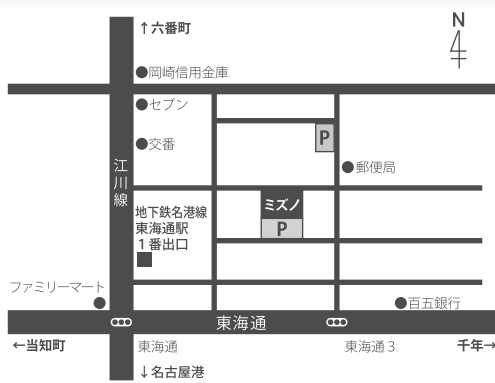

・駐車場は社屋南側と郵便局側にございます。
・市営地下鉄「東海通駅」下車、1番出口より徒歩3分

一級建築士事務所 空間設計 ミズノ

〒461-0025
名古屋市東区徳川一丁目10番3号
名古屋陶磁器会館 1階103号室
2階204号室
Tel: 052-982-8316
Fax: 052-982-8357

住宅設計・デザインリフォーム・商店設計
コンバージョン(用途変更)・など